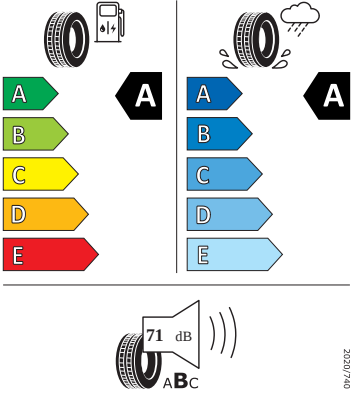

Energetické štítky pneumatik

- Bridgestone 205/55 R16 91V

BRIDGESTONE 13233

205/55 R16 91 V C1

- GOODYEAR 205/55 R16 91V

GOODYEAR 577215

205/55R16 91 V C1

- Nexen 205/55 R16 91 V